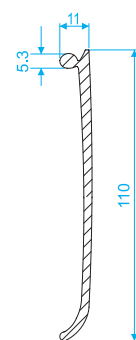

511010	Pelmet Rubber Schmitz Roof	
511012	Pelmet Rubber Edscha Roof	
511011	Pelmet Rubber Steel Rail