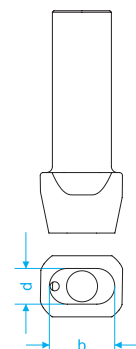

930202

Portable Press - Large

930203

Percussive Press

		Round Dies	
		$\frac{d}{}$	
930324	24 No	8	
930328	28 No	12	
930331	31 No	16	
930040	40 No	40	

		Hollow Punch Round	
		$\frac{d}{40}$	
930300	40 No	40	

		Oval Dies	
		$\frac{d}{42}$	$\frac{b}{22}$
930401	40 No	42	22

		Hollow Punch Oval	
		$\frac{d}{43}$	$\frac{b}{24}$
930402	40 No	43	24

930024 930028 930031	Hollow Punch Round		
		<u>d</u>	
	24 No	9	
	28 No	13	
31 No	16.5		