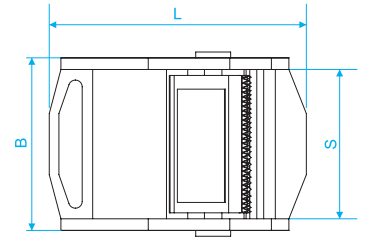

Cam Buckle

960425
960440
960450

	L	B	S
2.5 cm	44	30	26
4 cm	59.5	45	38
5 cm	78	60	54