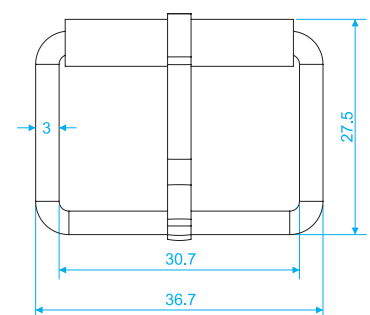

960301	Metal Buckle