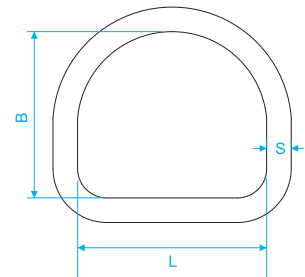

		Plastic Buckle		
		L	M	S
960230	3 cm	65	38	30
960240	4 cm	70	51	40.5
960250	5 cm	83	65	50.5

		Plastic Buckle		
		L	M	S
960130	3 cm	38.5	27.5	30
960140	4 cm	45	32	38
960150	5 cm	60	35	51

960132	Steel Buckle Galvanised			
--------	----------------------------	---	--	--

960301	Metal Buckle			
--------	--------------	---	--	--

Cam Buckle

960425
960440
960450

	L	B	S
2.5 cm	44	30	26
4 cm	59.5	45	38
5 cm	78	60	54

**Round Rings
Metal**

960514
960516
960518
960520
960550
960565
960570

	D	S
14 No	28.5	3
16 No	31.5	4
18 No	36	4
20 No	42	4.5
50 No	51.5	7
65 No	64	6.5
70 No	73	8

**D Rings
Metal**

960601
960602

	L	B	S
50 No	50	44	6.5
65 No	54.5	47	6.5

**Oval Rings
Metal**

960701

	L	B	S
70 No	72	34.5	7