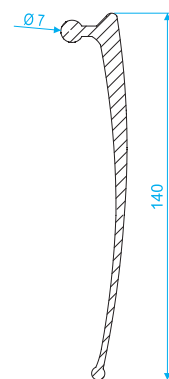

511010	Pelmet Rubber Schmitz Roof	
511012	Pelmet Rubber Edscha Roof	
511011	Pelmet Rubber Steel Rail