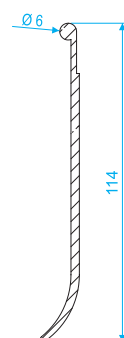

511010	Pelmet Rubber Schmitz Roof	
511012	Pelmet Rubber Edscha Roof	
511011	Pelmet Rubber Steel Rail