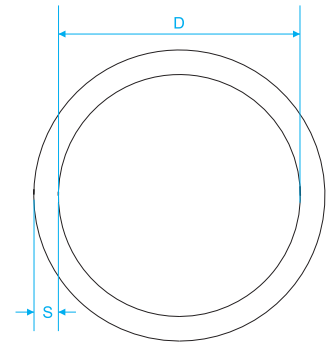

		Plastic Buckle		
		L	M	S
960230	3 cm	65	38	30
960240	4 cm	70	51	40.5
960250	5 cm	83	65	50.5

		Plastic Buckle		
		L	M	S
960130	3 cm	38.5	27.5	30
960140	4 cm	45	32	38
960150	5 cm	60	35	51

960132	Steel Buckle Galvanised			
--------	----------------------------	---	--	--

960301	Metal Buckle			
--------	--------------	---	--	--

Cam Buckle

960425
960440
960450

	L	B	S
2.5 cm	44	30	26
4 cm	59.5	45	38
5 cm	78	60	54

**Round Rings
Metal**

960514
960516
960518
960520
960550
960565
960570

	D	S
14 No	28.5	3
16 No	31.5	4
18 No	36	4
20 No	42	4.5
50 No	51.5	7
65 No	64	6.5
70 No	73	8

**D Rings
Metal**

960601
960602

	L	B	S
50 No	50	44	6.5
65 No	54.5	47	6.5

**Oval Rings
Metal**

960701

	L	B	S
70 No	72	34.5	7